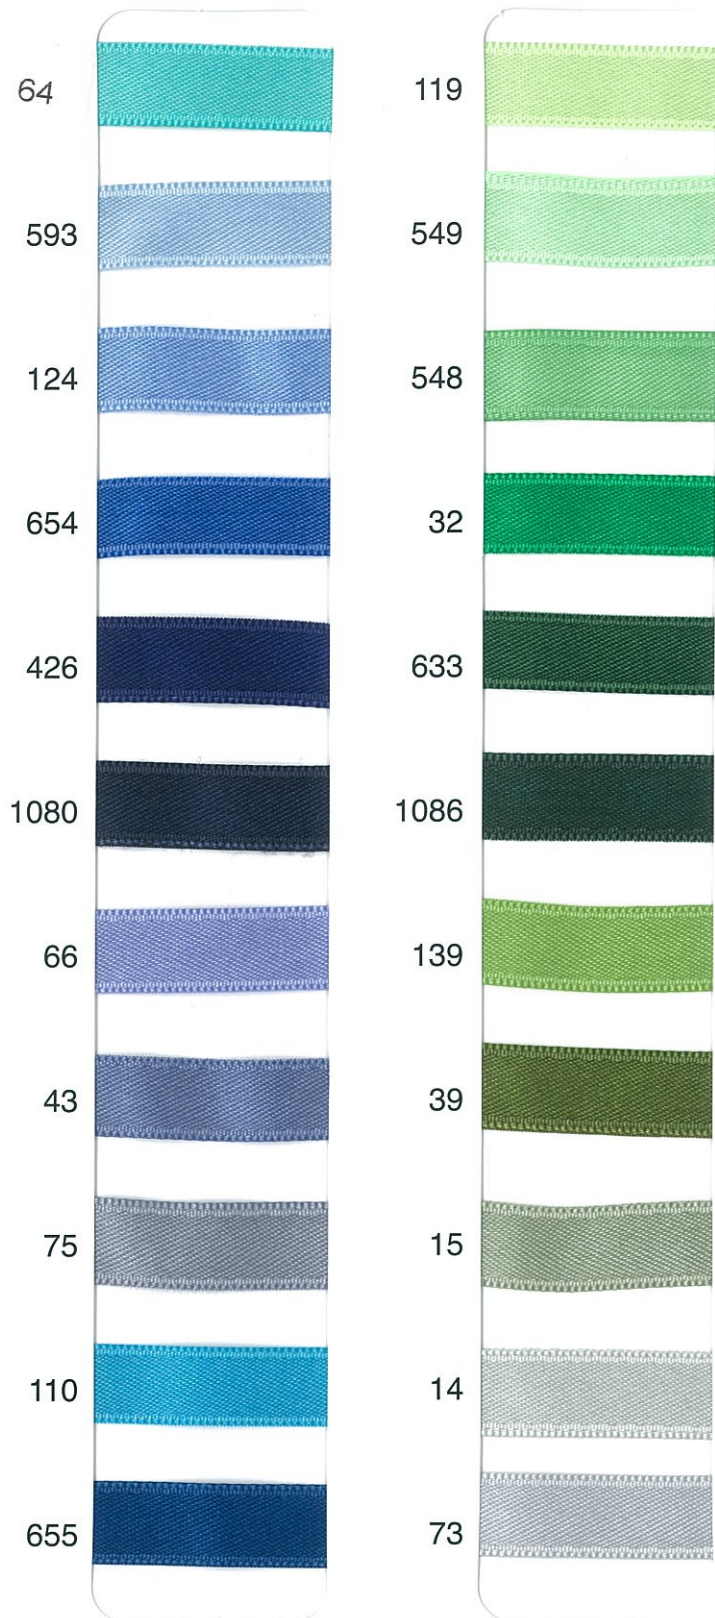

DOPPIO RASO
Polyester BR 100%

3 mm		41
6 mm		
10 mm		54
16 mm		1239
25 mm		56
40 mm		
48 mm		

CARTELLA COLORI

13		430	
01		428	
35		126	
02		177	
58		1006	
55		113	
59		127	
1085		40	
112		42	
44		121	
49		25	

CARTELLA COLORI

CARTELLA COLORI