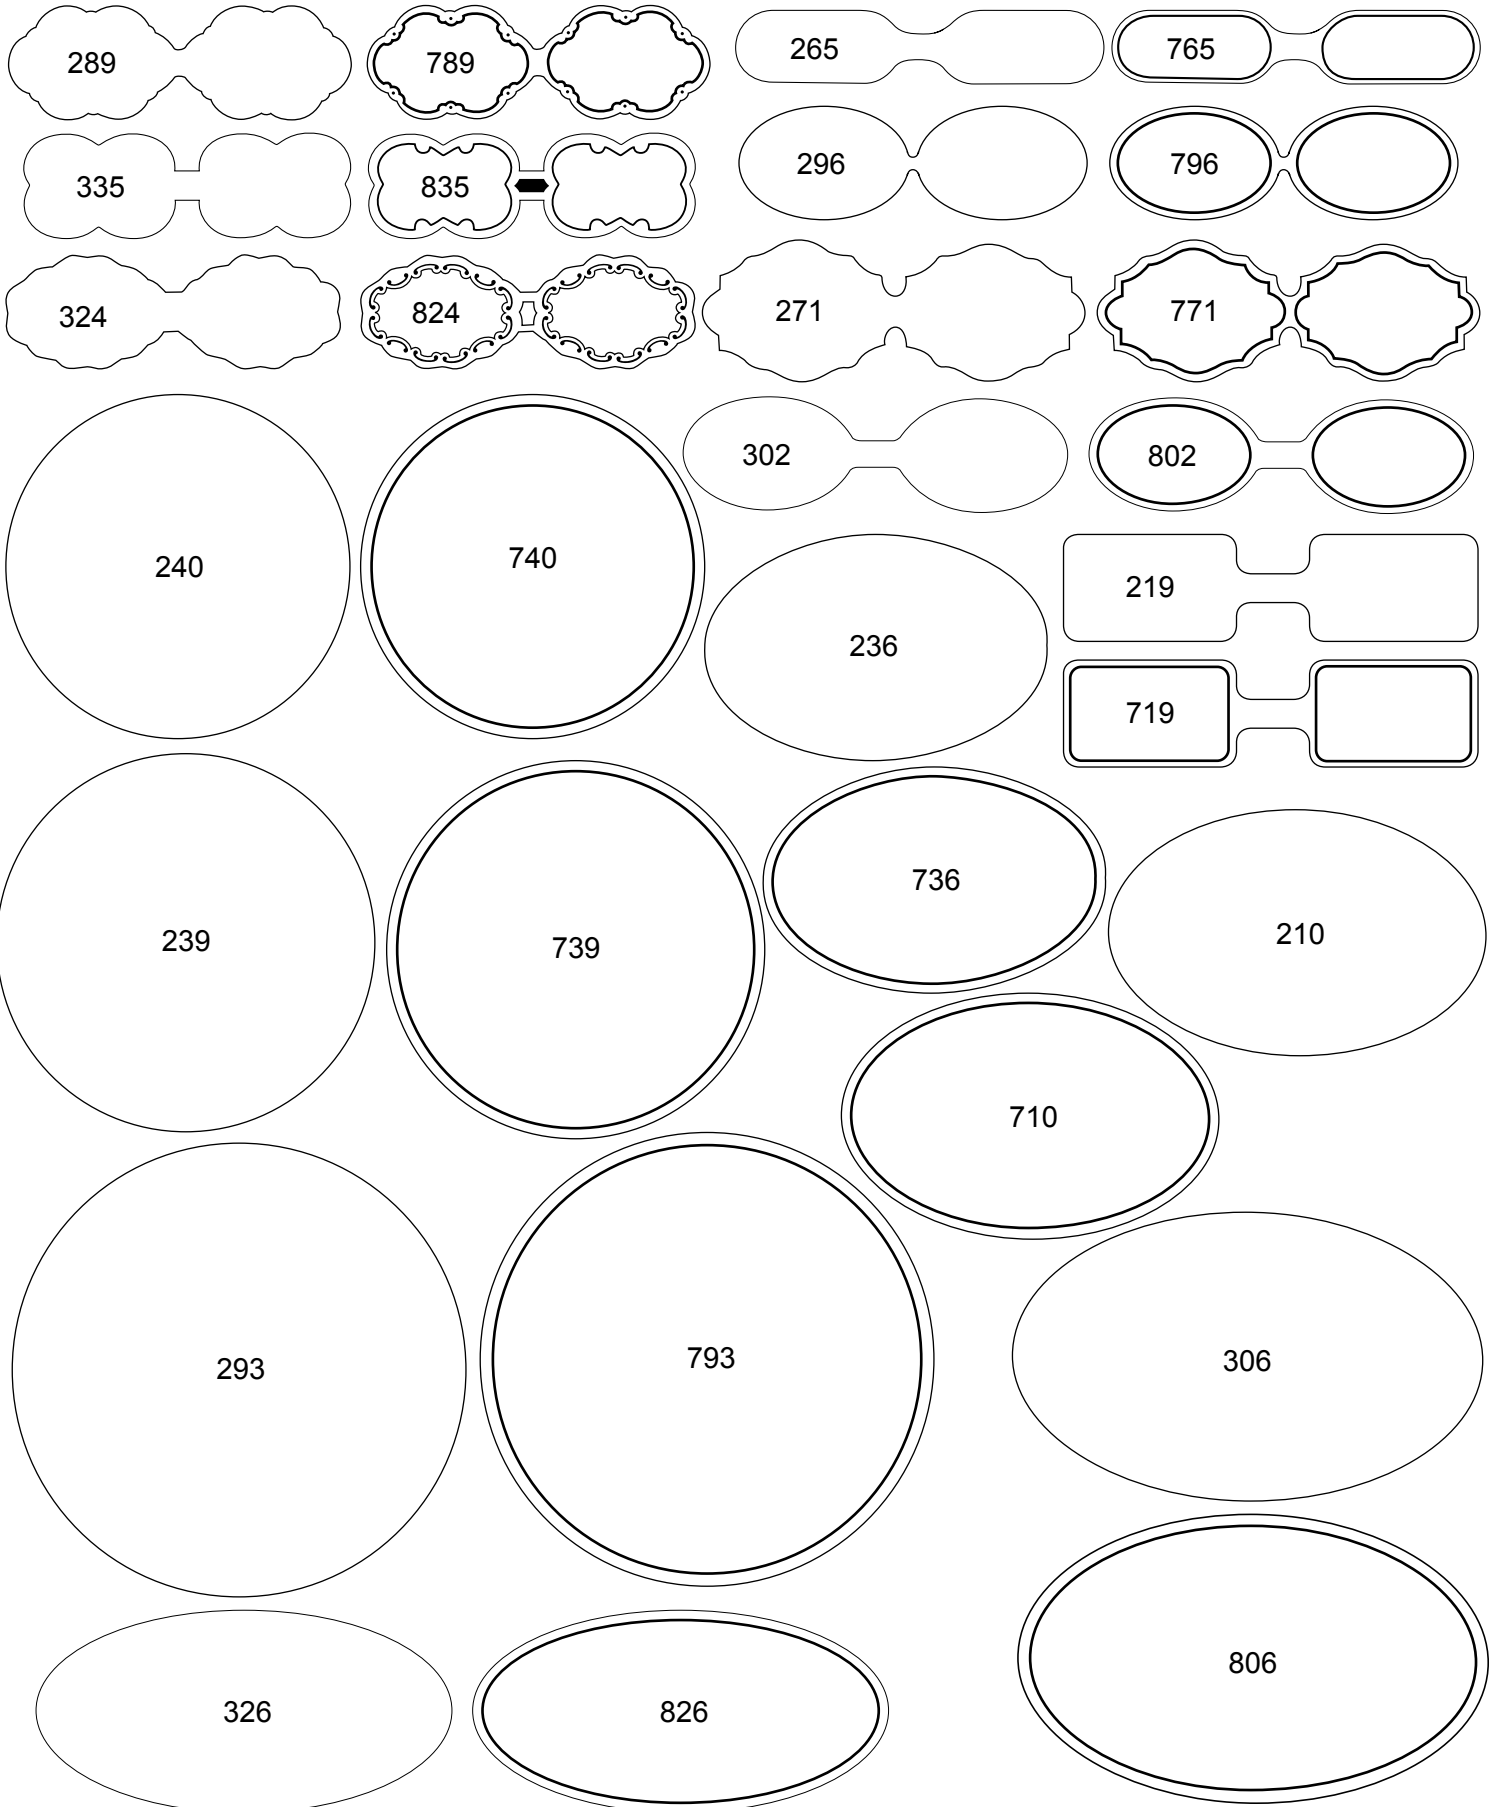

FUSTELLE DISPONIBILI PER ETICHETTE ADESIVE

Stampa a caldo e tipografica, con o senza bordino, sia negative che positive

**ATTENZIONE. STAMPARE FILE PDF SENZA RIDUZIONI MA CON DIMENSIONI EFFETTIVE
FOGLIO 5 - FASCIA PREZZO 2**